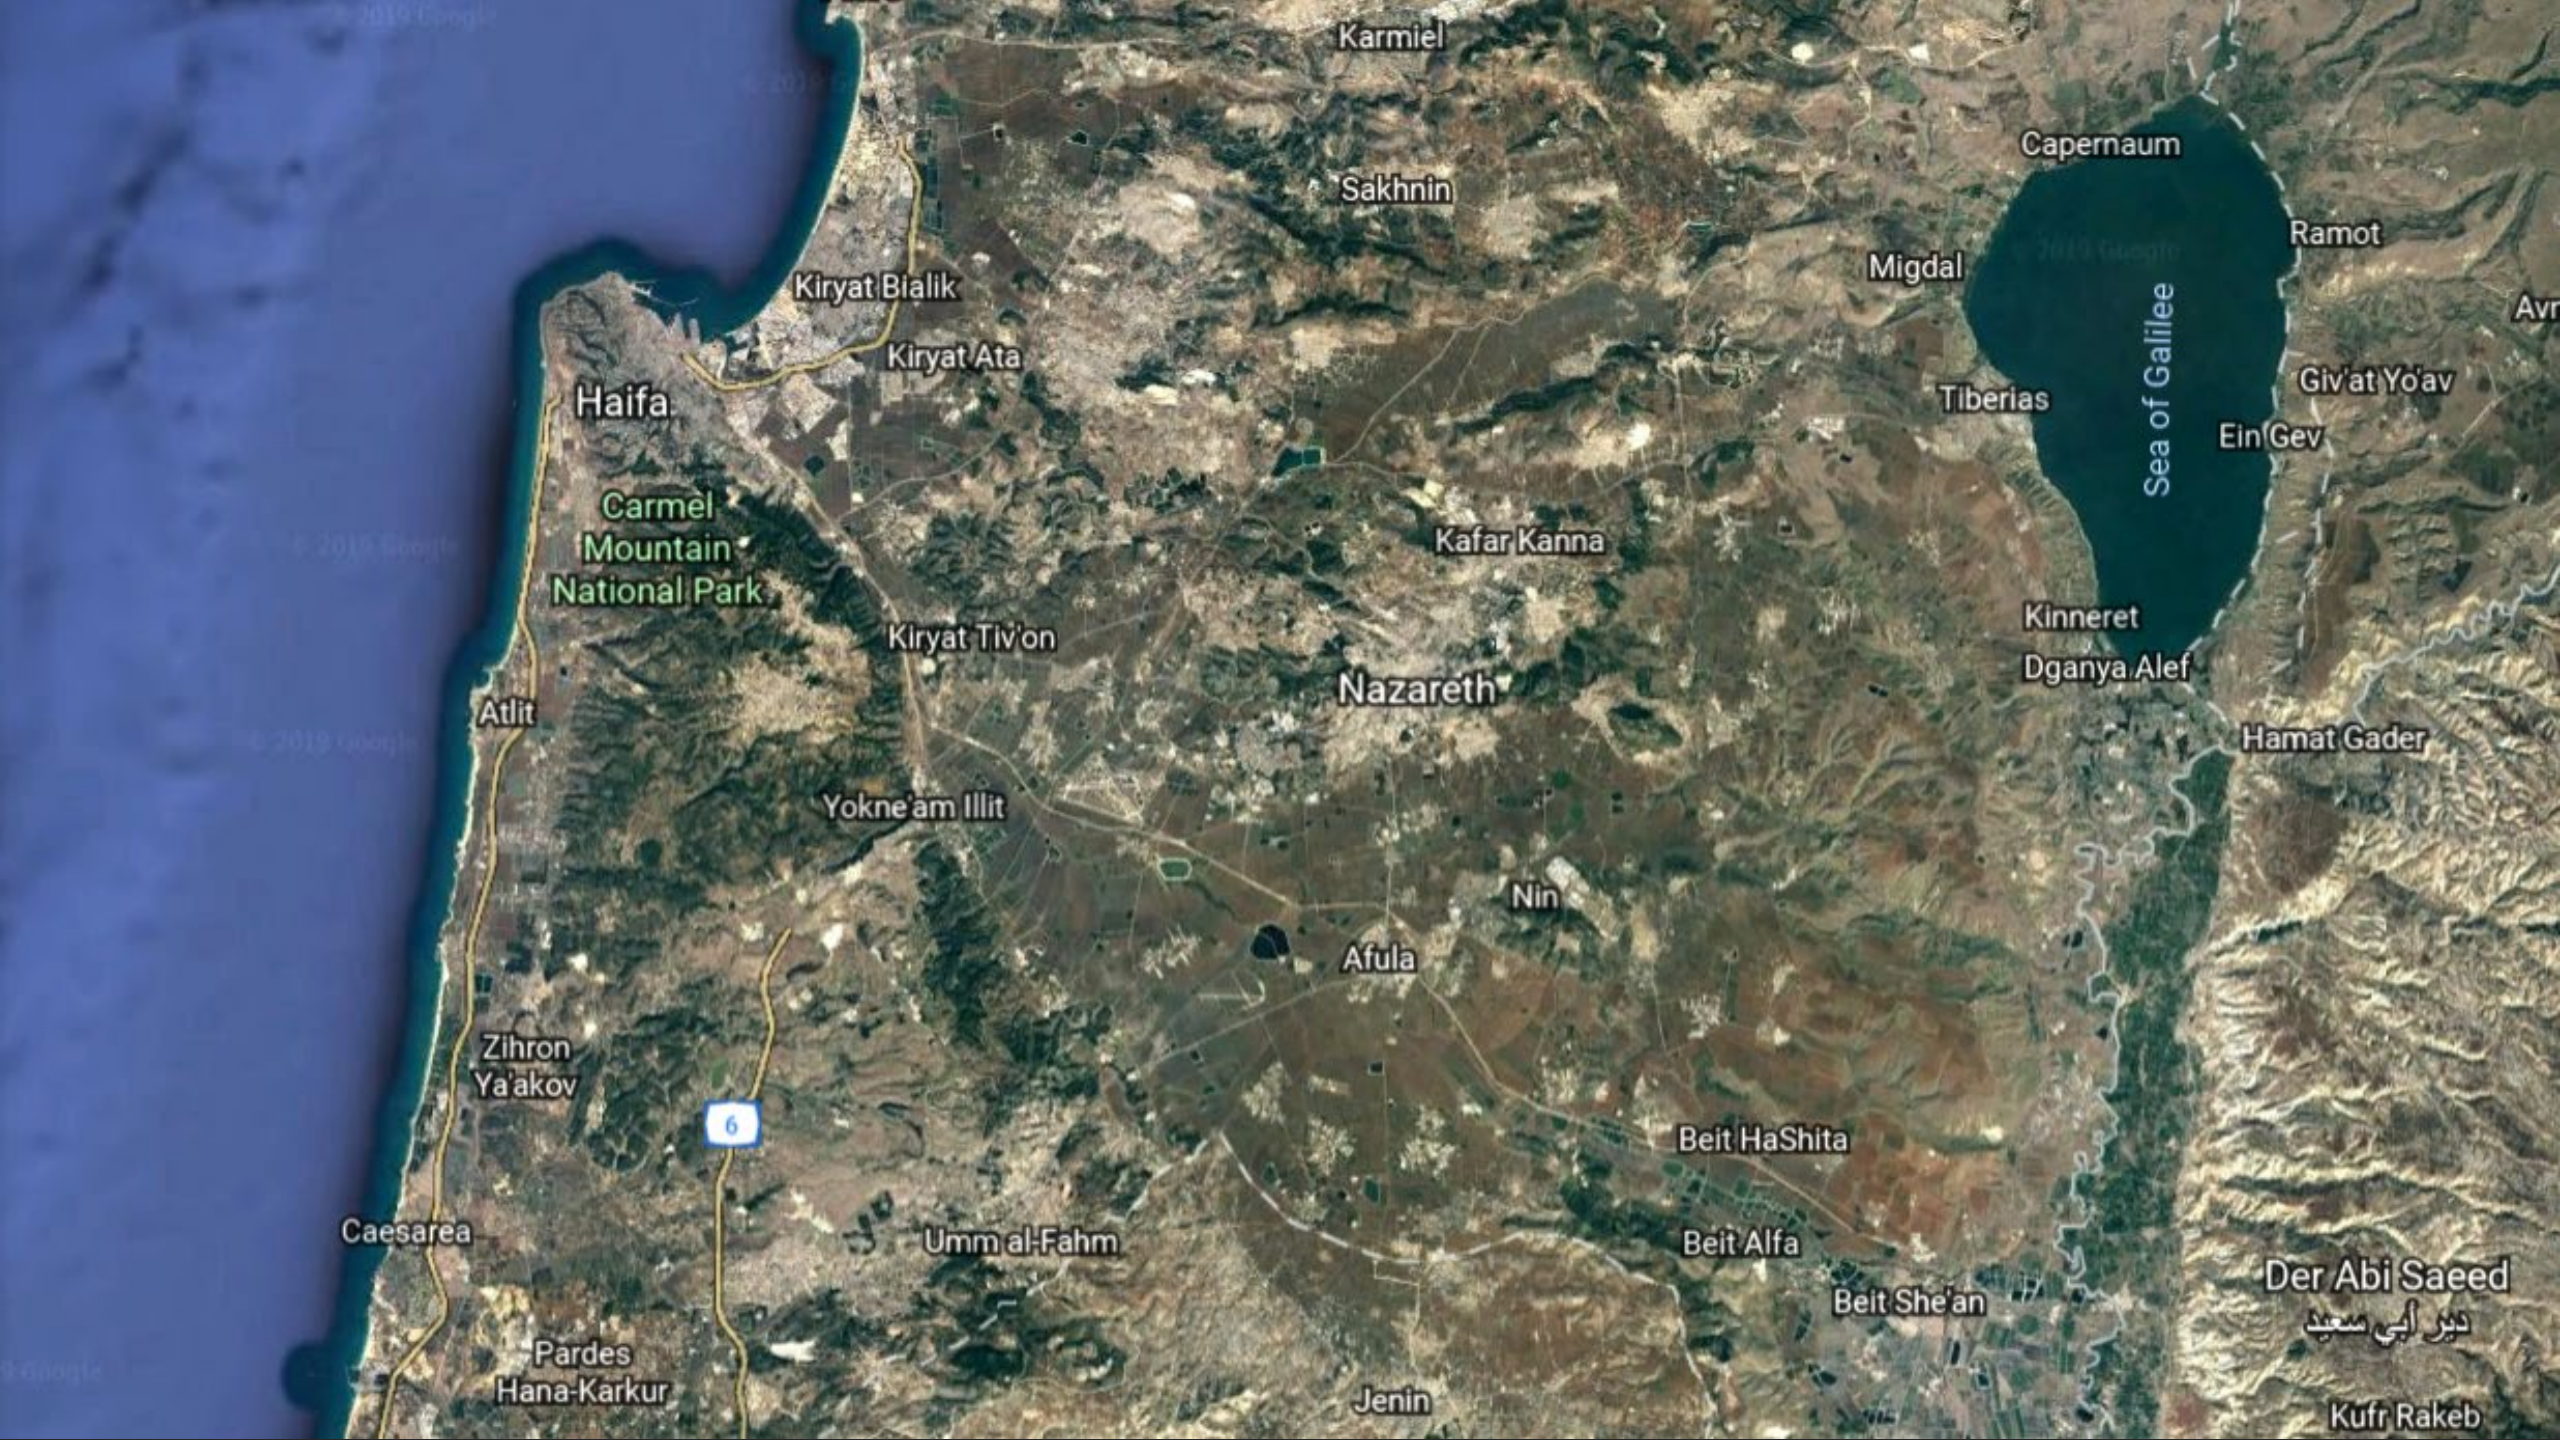

# Caesarea Maritima and Mt. Carmel

---

Karmiel

Sakhnin

Capernaum

Ramot

Kiryat Bialik

Migdal

Kiryat Ata

Tiberias

Haifa

Giv'at Yo'av

Carmel Mountain National Park

Kafar Kanna

Ein Gev

Kiryat Tiv'on

Zihron Ya'akov

Beit HaShita

Caesarea

Umm al-Fahm

Beit Alfa

Beit She'an

Pardes Hana-Karkur

Jenin

Der Abi Saeed

دير أبي سعيد

Kufr Rakeb

Caesarea harbor aerial from west

גוש - ג

גוש -  
שורה - 2

גוש -  
שורה - 1

<https://www.youtube.com/watch?v=KNemq9atM30>